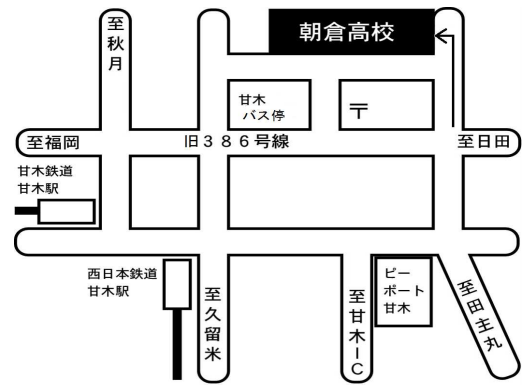

福岡県立 朝倉高等学校

所在地 朝倉市甘木 876

〒838-0068

電話番号 0946-22-2043

FAX番号 0946-23-1309

ホームページ <http://asakura.fku.ed.jp/>

交通機関 西鉄電車、甘木鉄道 甘木駅下車徒歩10分

西鉄バス 甘木バス停下車徒歩3分